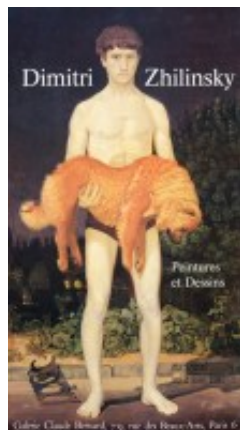

Galerie Claude Bernard

7-9, rue des Beaux Arts 75006 Paris.

Tel: 01 43 26 97 07 - Fax: 01 46 33 04 25

galerie@claude-bernard.com

Reproduction d'un tableau en couleur

~~Reproduction d'un tableau en couleur~~

[Ask a question about this product](#)