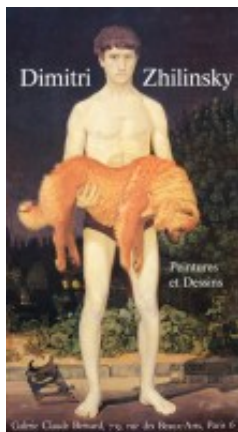

Galerie Claude Bernard

7-9, rue des Beaux Arts 75006 Paris.

Tel: 01 43 26 97 07 - Fax: 01 46 33 04 25

galerie@claude-bernard.com

Reproduction d'un tableau en couleur

Renoir et

[Ask a question about this product](#)