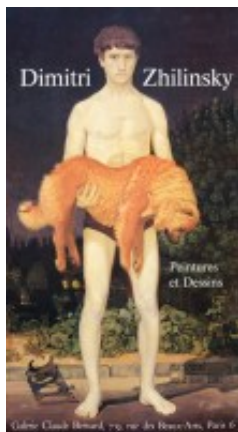

Galerie Claude Bernard

7-9, rue des Beaux Arts 75006 Paris.

Tel: 01 43 26 97 07 - Fax: 01 46 33 04 25

galerie@claude-bernard.com

Reproduction d'un tableau en couleur

~~120,00 €~~ 20,00 €

[Poser une question sur ce produit](#)